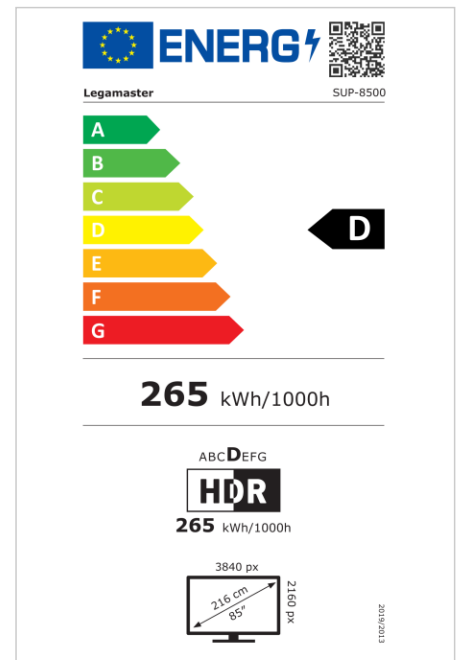

SUPREME monitor táctil SUP-8500 EU

- Legamaster SUPREME es una plataforma modular que puede ampliarse con accesorios de alta gama y funcionalidades adicionales, como la SUPREME Smartbar con sensor de proximidad y la cámara SUPREME
- La facilidad de uso ha sido fundamental en el proceso de desarrollo. Desde las teclas suaves del cristal, pasando por un puerto USB de fácil acceso en la parte delantera, hasta una pantalla de inicio intuitiva y de rápida navegación para todos
- SUPREME se puede programar para dar un acceso rápido a sus tareas. Ya sea trabajando en Legamaster Sessions en un OPS, realizando una videoconferencia en un sistema externo o transmitiendo los dispositivos personales a la gran pantalla
- La experiencia táctil es una de las mejores del sector, experimenta una gran velocidad y precisión gracias al último sistema táctil de alta gama InGlass desarrollado por FlatFrog
- El cristal adherido elimina el espacio entre el cristal y el panel para una experiencia de escritura sublime y realista. Aumenta el ángulo de visión y reduce los reflejos
- El cristal del monitor táctil está tratado con revestimientos antideslumbrantes y antihuellas. Esto reduce aún más los reflejos, aumenta el brillo visible y hace que el cristal sea muy fácil de limpiar
- Los paneles de grado PID ofrecen un brillo de 500 cd/ms, un contraste de 5000:1 y una especificación de durabilidad de 24/7