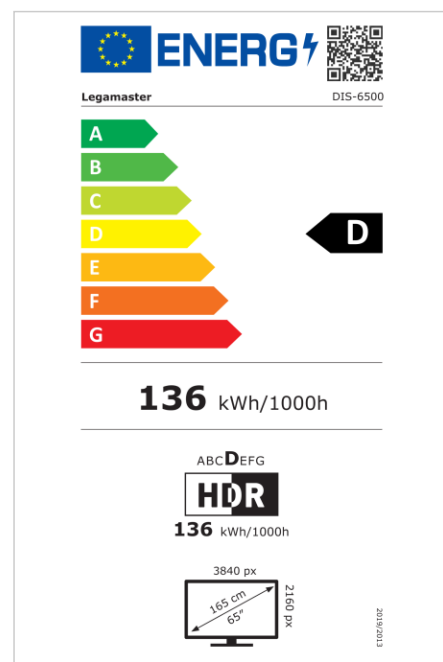

- Gama completa de pantallas profesionales de 65, 75, 86 y 98 pulgadas
- Calidad profesional con una durabilidad de 18/7 y una vida útil de 50.000 horas
- Diseño limpio con bordes cuadrados
- Ranura OPS
- Reproductor de documentos multimedia y visualizador de documentos Office preinstalado
- Brillo de hasta 500 cd/m2
- Adaptador wifi incorporado
- Solución de casting preprogramada

Art.No. **7-805100-65EU**

GTIN **8713797102803**

DISCOVER professional display

DIS-6500 EU

Monitor

- Diagonal de la pantalla: 65 inch
- Tecnología de visualización: LCD
- Tipo de retroiluminación: Direct LED
- Resolución de pantalla: 3840 x 2160 px | 4K Ultra HD
- Brillo de la pantalla: 400 cd/m²
- Relación de contraste (estático): 1200:1
- Frecuencia de actualización de la pantalla: 60 fps
- Tiempo de respuesta: 8 ms
- Ángulo de visualización: H: 178° / V: 178°
- Control de la pantalla: Teclado numérico, RS-232C, Mando a distancia por IR
- Vida útil: 50000 Horas
- Durabilidad: 18/7
- Orientación de la pantalla: Horizontal

Energía

- Fuente de alimentación: AC | 100 - 240 V | 50/60 Hz
- Consumo de energía (funcionamiento): 170 W
- Consumo de energía (modo de suspensión): 0.5 W
- Consumo de energía (en espera): 0.5 W
- Clase de eficiencia energética (HDR): D
- Escala de eficiencia energética: A to G