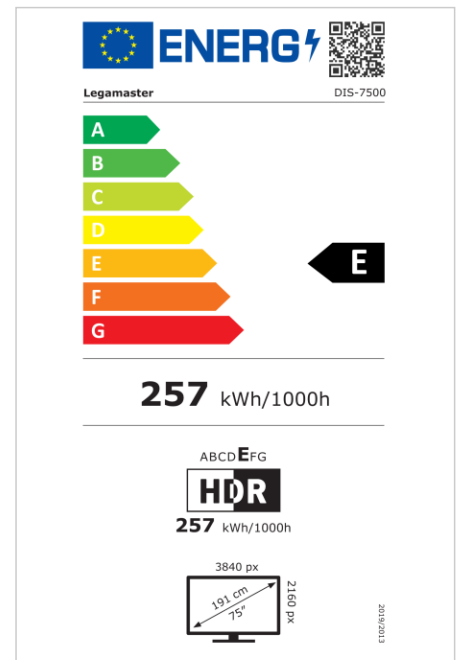

DISCOVER professional display DIS-7500 EU

- La gama de pantallas profesionales DISCOVER de Legamaster ofrece una solución rentable para mejorar las presentaciones tanto en entornos corporativos como educativos
- Disponibles de 65 a 98 pulgadas, las pantallas DISCOVER están hechas especialmente para aulas y salas de reuniones medianas y grandes
- Las pantallas traen integrado un navegador web, un reproductor multimedia y un visualizador de documentos Office, que ofrecen una funcionalidad básica sin necesidad de conectar ningún dispositivo
- La conexión de las pantallas profesionales DISCOVER a una fuente externa, el uso de AirServer Connect para obtener opciones completas de duplicación o el uso de las pantallas junto con una cámara de videoconferencia y computadora OPS, ofrecerá a los usuarios una solución de presentación profesional completa