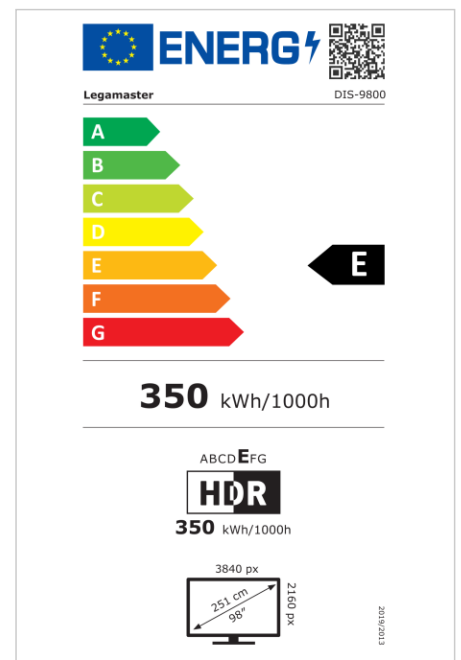

- Gama completa de pantallas profesionales de 65, 75, 86 y 98 pulgadas
- Calidad profesional con una durabilidad de 18/7 y una vida útil de 50.000 horas
- Diseño limpio con bordes cuadrados
- Ranura OPS
- Reproductor de documentos multimedia y visualizador de documentos Office preinstalado
- Brillo de hasta 500 cd/m2
- Adaptador wifi incorporado
- Solución de casting preprogramada

Art.No. **7-805100-98EU**

GTIN **8713797102834**

DISCOVER professional display

DIS-9800 EU

Monitor

- Diagonal de la pantalla: 98 inch
- Tecnología de visualización: LCD
- Tipo de retroiluminación: Direct LED
- Resolución de pantalla: 3840 x 2160 px | 4K Ultra HD
- Brillo de la pantalla: 500 cd/m²
- Relación de contraste (estático): 1200:1
- Frecuencia de actualización de la pantalla: 60 fps
- Tiempo de respuesta: 8 ms
- Ángulo de visualización: H: 178° / V: 178°
- Control de la pantalla: Teclado numérico, RS-232C, Mando a distancia por IR
- Vida útil: 50000 Horas
- Durabilidad: 18/7
- Orientación de la pantalla: Horizontal

Energía

- Fuente de alimentación: AC | 100 - 240 V | 50/60 Hz
- Consumo de energía (funcionamiento): 420 W
- Consumo de energía (modo de suspensión): 0.5 W
- Consumo de energía (en espera): 0.5 W
- Clase de eficiencia energética (HDR): E
- Escala de eficiencia energética: A to G