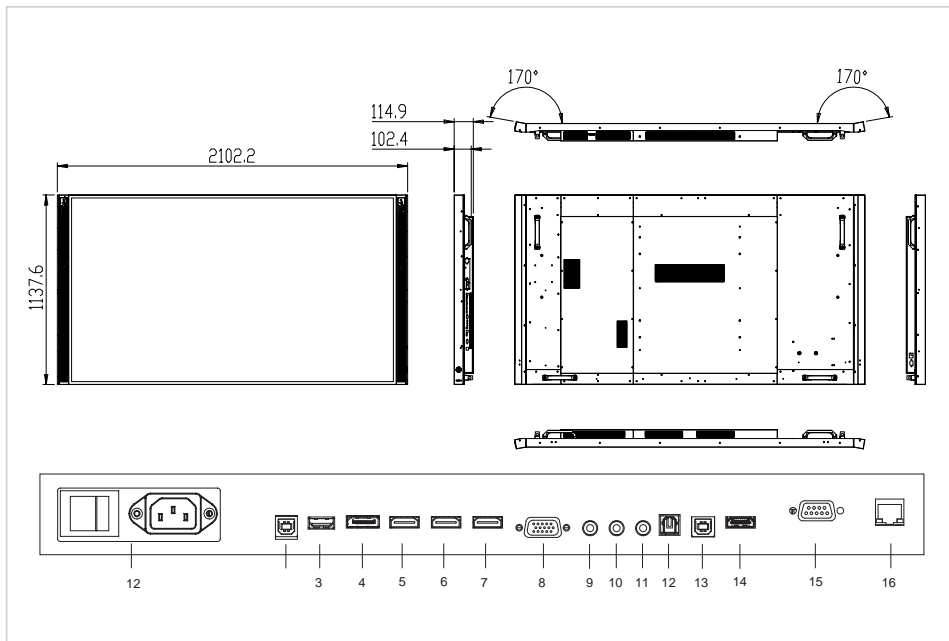

1	Power
2	Touch USB 1
3	Service USB port
4	DisplayPort
5	HDMI 1
6	HDMI 2
7	HDMI out
8	VGA (PC)
9	PC audio in
10	IR extender
11	Audio out
12	SPDIF
13	Touch USB 2
14	HDMI 3
15	RS232
16	Ethernet

Especificaciones

Dimensiones del artículo	- x - x 115 (mm)
Tipo HD	4K Ultra HD
Ángulo de visualización	H: 178° / V: 178°
Diagonal de la pantalla	86 "
Brillo de la pantalla	370 cd/m²
Relación de contraste típica / dinámica	- / 5000 (:1 / :1)
Tiempo de respuesta	8 ms
Mostrar número de colores	1.073 billion colours
Resolución de pantalla / frecuencia de actualización	3840 x 2160 / 60 (px / fps)
Ranura OPS	sí
Sin ventilador	sí
Control de la pantalla	Teclado numérico, RS-232C, Mando a distancia por IR
Ajuste de luminosidad automática	sí
Altavoz	2x20W front facing
Interfaz de montaje	600x400, M8
Accesorios de la interfaz de montaje	VESA 100x100
Power / Sleep / Standby	380 / - / 0.5 (W)
Durabilidad / vida útil	16/7 / - (Horas)
Conectores de entrada	HDMI 2.0 (3x), DisplayPort 1.2, VGA, PC audio-in, IR extender, USB 3.0 (OPS)
Conectores de salida	HDMI 2.0, Audio-out, SPDIF audio-out
Funcionamiento táctil	lápiz óptico pasivo de 2 mm, Dedo o lápiz óptico de 6 mm, Palma
Número de puntos táctiles	20
Contenidos del paquete	e-Screen, Unidad del mando a distancia, Guía rápida de instalación, Lápiz óptico de 2 mm, Memoria USB, Cable de alimentación
Sistema operativo admitido	Windows 10, Windows 7, Windows 8.1, Windows 8, Mac OSX 10.10, 10.11, 10.12
Garantía del producto	5 Años