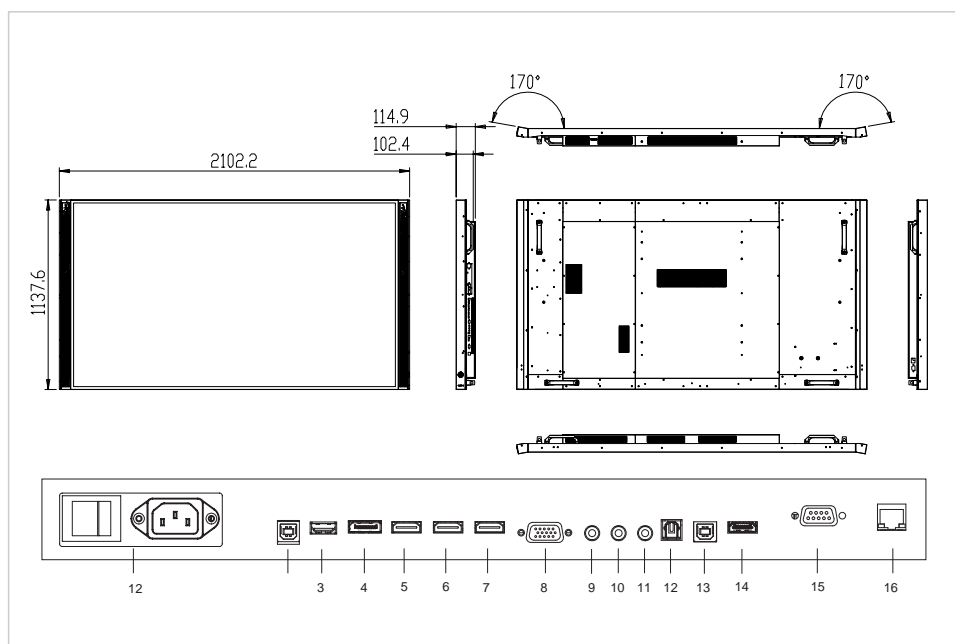

1	Power
2	Touch USB 1
3	Service USB port
4	DisplayPort
5	HDMI 1
6	HDMI 2
7	HDMI out
8	VGA (PC)
9	PC audio in
10	IR extender
11	Audio out
12	SPDIF
13	Touch USB 2
14	HDMI 3
15	RS232
16	Ethernet

Especificaciones

Dimensiones del artículo	- x - x 115 (mm)
Tipo HD	4K Ultra HD
Ángulo de visualización	H: 178° / V: 178°
Diagonal de la pantalla	86 "
Brillo de la pantalla	370 cd/m²
Relación de contraste típica / dinámica	- / 5000 (:1 / :1)
Tiempo de respuesta	8 ms
Mostrar número de colores	1.073 billion colours
Resolución de pantalla / frecuencia de actualización	3840 x 2160 / 60 (px / fps)
Ranura OPS	sí
Sin ventilador	sí
Control de la pantalla	Teclado numérico, RS-232C, Mando a distancia por IR
Ajuste de luminosidad automática	sí
Altavoz	2x20W front facing
Interfaz de montaje	600x400, M8
Accesorios de la interfaz de montaje	VESA 100x100
Power / Sleep / Standby	380 / - / 0.5 (W)
Durabilidad / vida útil	16/7 / - (Horas)
Conectores de entrada	HDMI 2.0 (3x), DisplayPort 1.2, VGA, PC audio-in, IR extender, USB 3.0 (OPS)
Conectores de salida	HDMI 2.0, Audio-out, SPDIF audio-out
Funcionamiento táctil	lápiz óptico pasivo de 2 mm, Dedo o lápiz óptico de 6 mm, Palma
Número de puntos táctiles	20
Contenidos del paquete	e-Screen, Unidad del mando a distancia, Guía rápida de instalación, Lápiz óptico de 2 mm, Memoria USB, Cable de alimentación
Sistema operativo admitido	Windows 10, Windows 7, Windows 8.1, Windows 8, Mac OSX 10.10, 10.11, 10.12
Garantía del producto	5 Años