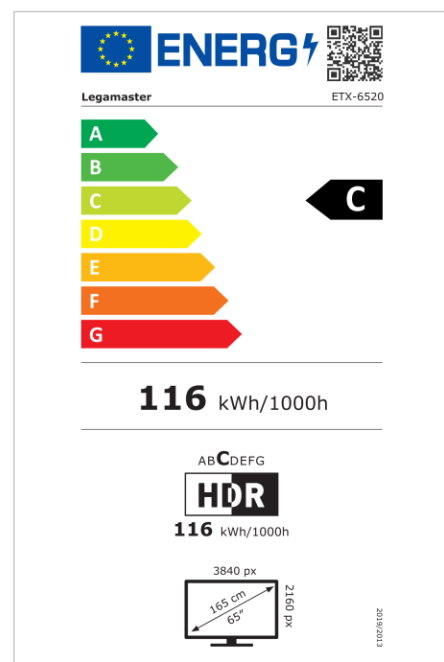

ETX pantalla interactiva

ETX-6520 UK

- Imágenes de gran calidad y óptima nitidez en Ultra-HD
- Aspecto estilizado con estructura de gran calidad y biselados finos
- El funcionamiento con un solo botón, situado de manera destacada en el bisel frontal, permite un acceso rápido y eficiente al menú principal
- Duplicación de pantalla moderna para ordenadores portátiles, tabletas y teléfonos gracias al software AirServer preprogramado en las e-Screens ETX
- Increíble versatilidad gracias al entorno Android integrado que permite acceder a millones de aplicaciones a través de la tienda de aplicaciones incorporada
- Amplíe las posibilidades de la plataforma con el software de su elección mediante el uso de un ordenador OPS de Legamaster. O simplemente conecte un ordenador portátil o de escritorio
- Línea completa de soluciones de montaje (regulables en altura) y accesorios complementarios, como la unidad de videoconferencia Easyfix y el sensor de proximidad Easyfix, para actualizar fácilmente su sistema y utilizar todo su potencial en escuelas, universidades y oficinas
- La última generación del sistema táctil de infrarrojos de alta precisión ofrece 32 puntos táctiles y una experiencia táctil a la velocidad de la luz