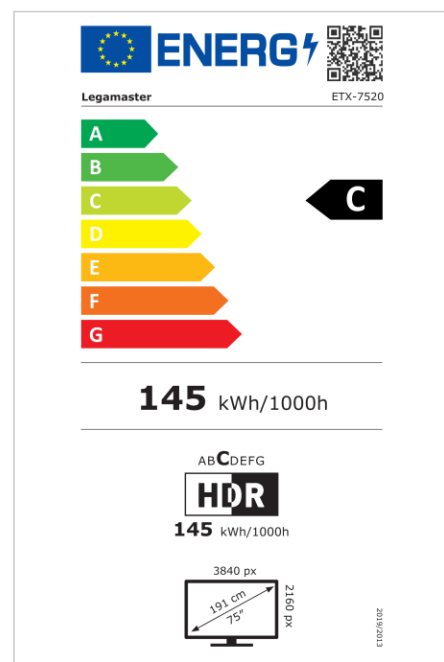

Art.No. **7-803120-75UK**

GTIN **8713797092692**

ETX pantalla interactiva

ETX-7520 UK

Monitor

- Diagonal de la pantalla: 75 inch
- Tecnología de visualización: LCD
- Tipo de retroiluminación: Direct LED
- Resolución de pantalla: 3840 x 2160 px | 4K Ultra HD
- Brillo de la pantalla: 350 cd/m²
- Relación de contraste (dinámica): 10000:1
- Frecuencia de actualización de la pantalla: 60 fps
- Tiempo de respuesta: 8 ms
- Ángulo de visualización: H: 178° / V: 178°
- Control de la pantalla: Touch OSD, Teclado numérico, RS-232C, Mando a distancia por IR
- Vida útil: 50000 Horas
- Durabilidad: 18/7
- Orientación de la pantalla: Horizontal

Sistema táctil

- Tecnología táctil: Multi-touch
- Número de puntos táctiles: 32
- Precisión táctil: 1 mm
- Tiempo de respuesta del sistema táctil: 8 ms
- Resolución táctil: 32768 x 32768 px
- Interfaz táctil: 3 x Touch USB
- Funcionamiento táctil: Dedo, Guante, Lápiz óptico

Energía

- Fuente de alimentación: AC | 100 - 240 V | 50/60 Hz
- Consumo de energía (funcionamiento): 145 W
- Consumo de energía (modo de suspensión): 22 W
- Consumo de energía (en espera): 0.5 W
- Clase de eficiencia energética (HDR): C
- Escala de eficiencia energética: A to G