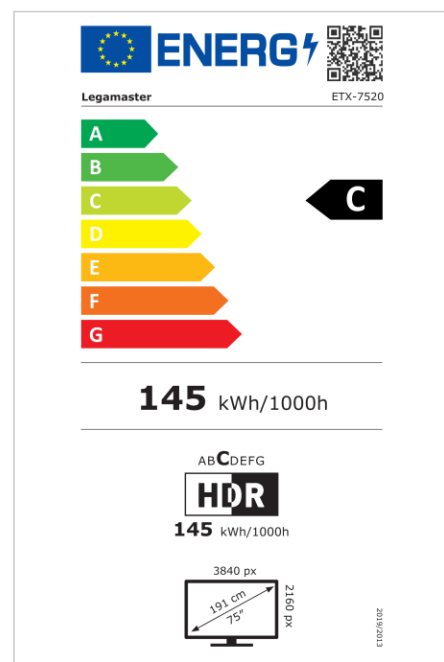

ETX pantalla interactiva

ETX-7520 US

- Imágenes de gran calidad y óptima nitidez en Ultra-HD
- Aspecto estilizado con estructura de gran calidad y biseles finos
- El funcionamiento con un solo botón, situado de manera destacada en el bisel frontal, permite un acceso rápido y eficiente al menú principal
- Duplicación de pantalla moderna para ordenadores portátiles, tabletas y teléfonos gracias al software AirServer preprogramado en las e-Screens ETX
- Increíble versatilidad gracias al entorno Android integrado que permite acceder a millones de aplicaciones a través de la tienda de aplicaciones incorporada
- Amplíe las posibilidades de la plataforma con el software de su elección mediante el uso de un ordenador OPS de Legamaster. O simplemente conecte un ordenador portátil o de escritorio
- Línea completa de soluciones de montaje (regulables en altura) y accesorios complementarios, como la unidad de videoconferencia Easyfix y el sensor de proximidad Easyfix, para actualizar fácilmente su sistema y utilizar todo su potencial en escuelas, universidades y oficinas
- La última generación del sistema táctil de infrarrojos de alta precisión ofrece 32 puntos táctiles y una experiencia táctil a la velocidad de la luz