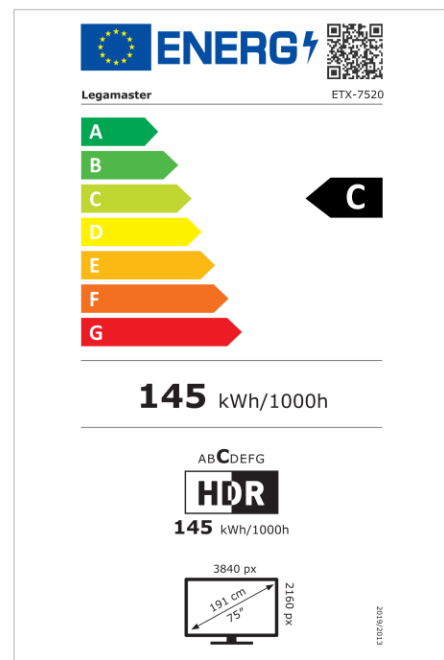

Art.No. **7-803120-75CH**

GTIN **8713797092715**

ETX pantalla interactiva

ETX-7520 CH

Monitor

- Diagonal de la pantalla: 75 inch
- Tecnología de visualización: LCD
- Tipo de retroiluminación: Direct LED
- Resolución de pantalla: 3840 x 2160 px | 4K Ultra HD
- Brillo de la pantalla: 350 cd/m²
- Relación de contraste (dinámica): 10000:1
- Frecuencia de actualización de la pantalla: 60 fps
- Tiempo de respuesta: 8 ms
- Ángulo de visualización: H: 178° / V: 178°
- Control de la pantalla: Touch OSD, Teclado numérico, RS-232C, Mando a distancia por IR
- Vida útil: 50000 Horas
- Durabilidad: 18/7
- Orientación de la pantalla: Horizontal

Sistema táctil

- Tecnología táctil: Multi-touch
- Número de puntos táctiles: 32
- Precisión táctil: 1 mm
- Tiempo de respuesta del sistema táctil: 8 ms
- Resolución táctil: 32768 x 32768 px
- Interfaz táctil: 3 x Touch USB
- Funcionamiento táctil: Dedo, Guante, Lápiz óptico

Energía

- Fuente de alimentación: AC | 100 - 240 V | 50/60 Hz
- Consumo de energía (funcionamiento): 145 W
- Consumo de energía (modo de suspensión): 22 W
- Consumo de energía (en espera): 0.5 W
- Clase de eficiencia energética (HDR): C
- Escala de eficiencia energética: A to G