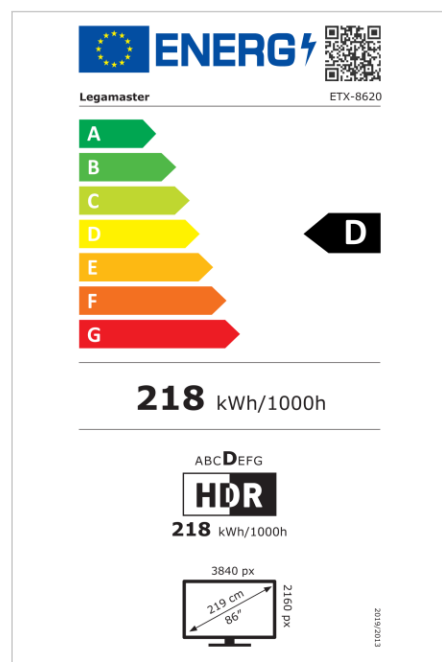

ETX pantalla interactiva

ETX-8620 US

- Imágenes de gran calidad y óptima nitidez en Ultra-HD
- Aspecto estilizado con estructura de gran calidad y biselados finos
- El funcionamiento con un solo botón, situado de manera destacada en el bisel frontal, permite un acceso rápido y eficiente al menú principal
- Duplicación de pantalla moderna para ordenadores portátiles, tabletas y teléfonos gracias al software AirServer preprogramado en las e-Screens ETX
- Increíble versatilidad gracias al entorno Android integrado que permite acceder a millones de aplicaciones a través de la tienda de aplicaciones incorporada
- Amplíe las posibilidades de la plataforma con el software de su elección mediante el uso de un ordenador OPS de Legamaster. O simplemente conecte un ordenador portátil o de escritorio
- Línea completa de soluciones de montaje (regulables en altura) y accesorios complementarios, como la unidad de videoconferencia Easyfix y el sensor de proximidad Easyfix, para actualizar fácilmente su sistema y utilizar todo su potencial en escuelas, universidades y oficinas
- La última generación del sistema táctil de infrarrojos de alta precisión ofrece 32 puntos táctiles y una experiencia táctil a la velocidad de la luz