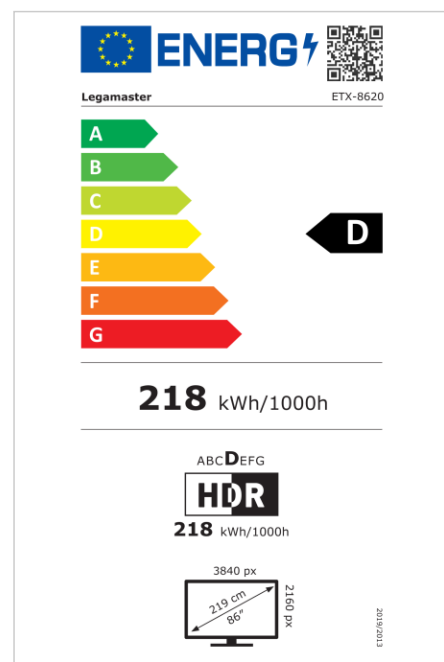

Art.No. **7-803120-86CH**

GTIN **8713797092760**

ETX pantalla interactiva

ETX-8620 CH

Monitor

- Diagonal de la pantalla: 86 inch
- Tecnología de visualización: LCD
- Tipo de retroiluminación: Direct LED
- Resolución de pantalla: 3840 x 2160 px | 4K Ultra HD
- Brillo de la pantalla: 400 cd/m²
- Relación de contraste (estático): 4000:1
- Relación de contraste (dinámica): 10000:1
- Frecuencia de actualización de la pantalla: 60 fps
- Tiempo de respuesta: 8 ms
- Ángulo de visualización: H: 178° / V: 178°
- Control de la pantalla: Touch OSD, Teclado numérico, RS-232C, Mando a distancia por IR
- Vida útil: 50000 Horas
- Durabilidad: 18/7
- Orientación de la pantalla: Horizontal

Sistema táctil

- Tecnología táctil: Multi-touch
- Número de puntos táctiles: 32
- Precisión táctil: 1 mm
- Tiempo de respuesta del sistema táctil: 8 ms
- Resolución táctil: 32768 x 32768 px
- Interfaz táctil: 3 x Touch USB
- Funcionamiento táctil: Dedo, Guante, Lápiz óptico

Energía

- Fuente de alimentación: AC | 100 - 240 V | 50/60 Hz
- Consumo de energía (funcionamiento): 225 W
- Consumo de energía (modo de suspensión): 22 W
- Consumo de energía (en espera): 0.5 W
- Clase de eficiencia energética (HDR): D
- Escala de eficiencia energética: A to G