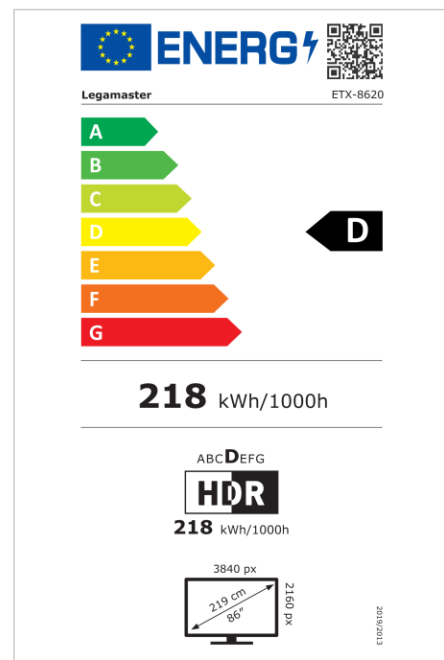

ETX pantalla interactiva

ETX-8620 AR

- Imágenes de gran calidad y óptima nitidez en Ultra-HD
- Aspecto estilizado con estructura de gran calidad y biselados finos
- El funcionamiento con un solo botón, situado de manera destacada en el bisel frontal, permite un acceso rápido y eficiente al menú principal
- Duplicación de pantalla moderna para ordenadores portátiles, tabletas y teléfonos gracias al software AirServer preprogramado en las e-Screens ETX
- Increíble versatilidad gracias al entorno Android integrado que permite acceder a millones de aplicaciones a través de la tienda de aplicaciones incorporada
- Amplíe las posibilidades de la plataforma con el software de su elección mediante el uso de un ordenador OPS de Legamaster. O simplemente conecte un ordenador portátil o de escritorio
- Línea completa de soluciones de montaje (regulables en altura) y accesorios complementarios, como la unidad de videoconferencia Easyfix y el sensor de proximidad Easyfix, para actualizar fácilmente su sistema y utilizar todo su potencial en escuelas, universidades y oficinas
- La última generación del sistema táctil de infrarrojos de alta precisión ofrece 32 puntos táctiles y una experiencia táctil a la velocidad de la luz