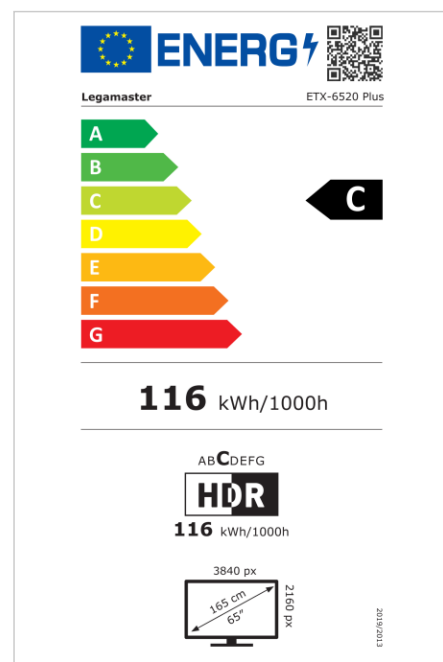

Art.No. **7-803120-65PUK**

GTIN **8713797092883**

ETX PLUS pantalla interactiva

ETX-6520-PLUS UK

Monitor

- Diagonal de la pantalla: 65 inch
- Tecnología de visualización: LCD
- Tipo de retroiluminación: Direct LED
- Resolución de pantalla: 3840 x 2160 px | 4K Ultra HD
- Brillo de la pantalla: 400 cd/m²
- Relación de contraste (estático): 4000:1
- Relación de contraste (dinámica): 5000:1
- Frecuencia de actualización de la pantalla: 60 fps
- Tiempo de respuesta: 8 ms
- Ángulo de visualización: H: 178° / V: 178°
- Control de la pantalla: Touch OSD, Teclado numérico, RS-232C, Mando a distancia por IR
- Vida útil: 50000 Horas
- Durabilidad: 18/7
- Orientación de la pantalla: Horizontal, Vertical

Sistema táctil

- Tecnología táctil: Multi-touch
- Número de puntos táctiles: 32
- Precisión táctil: 1 mm
- Tiempo de respuesta del sistema táctil: 8 ms
- Resolución táctil: 32768 x 32768 px
- Interfaz táctil: 3 x Touch USB
- Funcionamiento táctil: Dedo, Guante, Lápiz óptico

Energía

- Fuente de alimentación: AC | 100 - 240 V | 50/60 Hz
- Consumo de energía (funcionamiento): 116 W
- Consumo de energía (modo de suspensión): 22 W
- Consumo de energía (en espera): 0.5 W
- Clase de eficiencia energética (HDR): C
- Escala de eficiencia energética: A to G