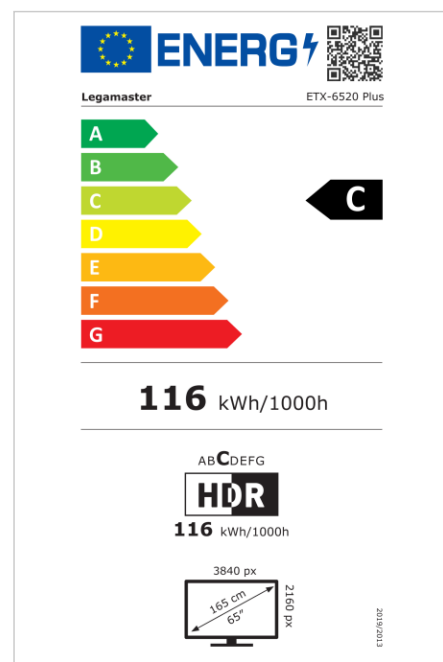

Art.No. **7-803120-65PARG**

GTIN **8713797092913**

ETX PLUS pantalla interactiva

ETX-6520-PLUS AR

Monitor

- Diagonal de la pantalla: 65 inch
- Tecnología de visualización: LCD
- Tipo de retroiluminación: Direct LED
- Resolución de pantalla: 3840 x 2160 px | 4K Ultra HD
- Brillo de la pantalla: 400 cd/m²
- Relación de contraste (estático): 4000:1
- Relación de contraste (dinámica): 5000:1
- Frecuencia de actualización de la pantalla: 60 fps
- Tiempo de respuesta: 8 ms
- Ángulo de visualización: H: 178° / V: 178°
- Control de la pantalla: Touch OSD, Teclado numérico, RS-232C, Mando a distancia por IR
- Vida útil: 50000 Horas
- Durabilidad: 18/7
- Orientación de la pantalla: Horizontal, Vertical

Sistema táctil

- Tecnología táctil: Multi-touch
- Número de puntos táctiles: 32
- Precisión táctil: 1 mm
- Tiempo de respuesta del sistema táctil: 8 ms
- Resolución táctil: 32768 x 32768 px
- Interfaz táctil: 3 x Touch USB
- Funcionamiento táctil: Dedo, Guante, Lápiz óptico

Energía

- Fuente de alimentación: AC | 100 - 240 V | 50/60 Hz
- Consumo de energía (funcionamiento): 116 W
- Consumo de energía (modo de suspensión): 22 W
- Consumo de energía (en espera): 0.5 W
- Clase de eficiencia energética (HDR): C
- Escala de eficiencia energética: A to G