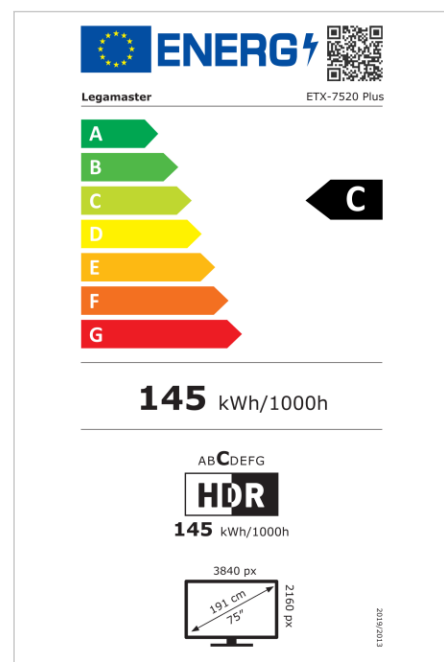

Art.No. **7-803120-75PUK**

GTIN **8713797092937**

ETX PLUS pantalla interactiva

ETX-7520-PLUS UK

Monitor

- Diagonal de la pantalla: 75 inch
- Tecnología de visualización: LCD
- Tipo de retroiluminación: Direct LED
- Resolución de pantalla: 3840 x 2160 px | 4K Ultra HD
- Brillo de la pantalla: 350 cd/m²
- Relación de contraste (estático): 4000:1
- Relación de contraste (dinámica): 5000:1
- Frecuencia de actualización de la pantalla: 60 fps
- Tiempo de respuesta: 8 ms
- Ángulo de visualización: H: 178° / V: 178°
- Control de la pantalla: Touch OSD, Teclado numérico, RS-232C, Mando a distancia por IR
- Vida útil: 50000 Horas
- Durabilidad: 18/7
- Orientación de la pantalla: Horizontal

Sistema táctil

- Tecnología táctil: Multi-touch
- Número de puntos táctiles: 32
- Precisión táctil: 1 mm
- Tiempo de respuesta del sistema táctil: 8 ms
- Resolución táctil: 32768 x 32768 px
- Interfaz táctil: 3 x Touch USB
- Funcionamiento táctil: Dedo, Guante, Lápiz óptico

Energía

- Fuente de alimentación: AC | 100 - 240 V | 50/60 Hz
- Consumo de energía (funcionamiento): 145 W
- Consumo de energía (modo de suspensión): 22 W
- Consumo de energía (en espera): 0.5 W
- Clase de eficiencia energética (HDR): C
- Escala de eficiencia energética: A to G