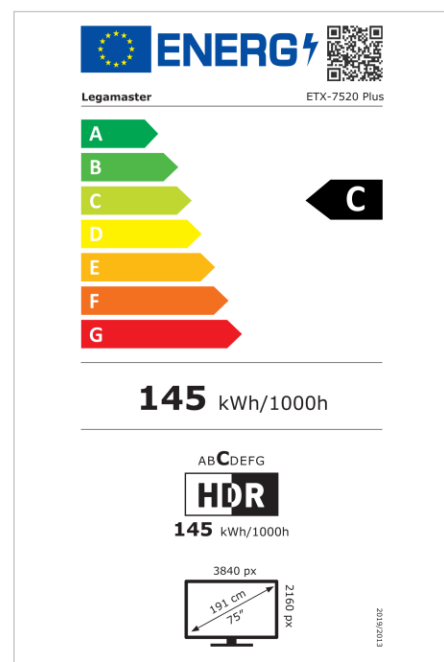

Art.No. **7-803120-75PCH**

GTIN **8713797092951**

ETX PLUS pantalla interactiva

ETX-7520-PLUS CH

Monitor

- Diagonal de la pantalla: 75 inch
- Tecnología de visualización: LCD
- Tipo de retroiluminación: Direct LED
- Resolución de pantalla: 3840 x 2160 px | 4K Ultra HD
- Brillo de la pantalla: 350 cd/m²
- Relación de contraste (estático): 4000:1
- Relación de contraste (dinámica): 5000:1
- Frecuencia de actualización de la pantalla: 60 fps
- Tiempo de respuesta: 8 ms
- Ángulo de visualización: H: 178° / V: 178°
- Control de la pantalla: Touch OSD, Teclado numérico, RS-232C, Mando a distancia por IR
- Vida útil: 50000 Horas
- Durabilidad: 18/7
- Orientación de la pantalla: Horizontal

Sistema táctil

- Tecnología táctil: Multi-touch
- Número de puntos táctiles: 32
- Precisión táctil: 1 mm
- Tiempo de respuesta del sistema táctil: 8 ms
- Resolución táctil: 32768 x 32768 px
- Interfaz táctil: 3 x Touch USB
- Funcionamiento táctil: Dedo, Guante, Lápiz óptico

Energía

- Fuente de alimentación: AC | 100 - 240 V | 50/60 Hz
- Consumo de energía (funcionamiento): 145 W
- Consumo de energía (modo de suspensión): 22 W
- Consumo de energía (en espera): 0.5 W
- Clase de eficiencia energética (HDR): C
- Escala de eficiencia energética: A to G