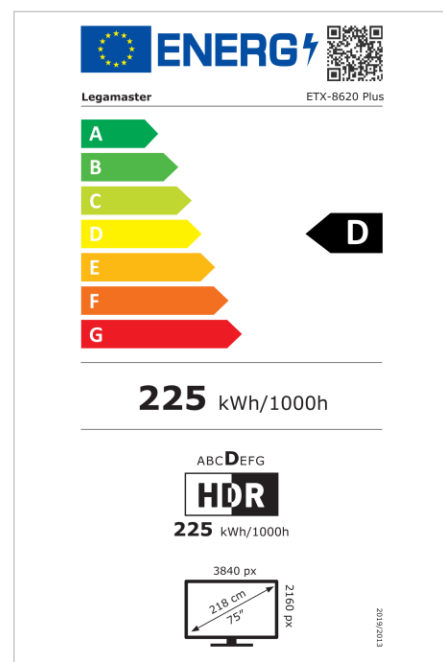

- Imágenes de gran calidad y óptima nitidez en Ultra-HD
- Aspecto estilizado con estructura de gran calidad y biseles finos
- El funcionamiento con un solo botón, situado de manera destacada en el bisel frontal, permite un acceso rápido y eficiente al menú principal
- Duplicación de pantalla moderna para ordenadores portátiles, tabletas y teléfonos gracias al software AirServer preprogramado en las e-Screens ETX
- Increíble versatilidad gracias al entorno Android integrado que permite acceder a millones de aplicaciones a través de la tienda de aplicaciones incorporada
- Amplíe las posibilidades de la plataforma con el software de su elección mediante el uso de un ordenador OPS de Legamaster. O simplemente conecte un ordenador portátil o de escritorio
- Línea completa de soluciones de montaje (regulables en altura) y accesorios complementarios, como la unidad de videoconferencia Easyfix y el sensor de proximidad Easyfix, para actualizar fácilmente su sistema y utilizar todo su potencial en escuelas, universidades y oficinas
- La última generación del sistema táctil de infrarrojos de alta precisión ofrece 32 puntos táctiles y una experiencia táctil a la velocidad de la luz
- Pantalla con contacto óptico para lograr la mejor experiencia táctil. Las pantallas eliminan cualquier efecto de paralelaje, reducen los reflejos y garantizan una interacción más precisa del dedo o lápiz táctil