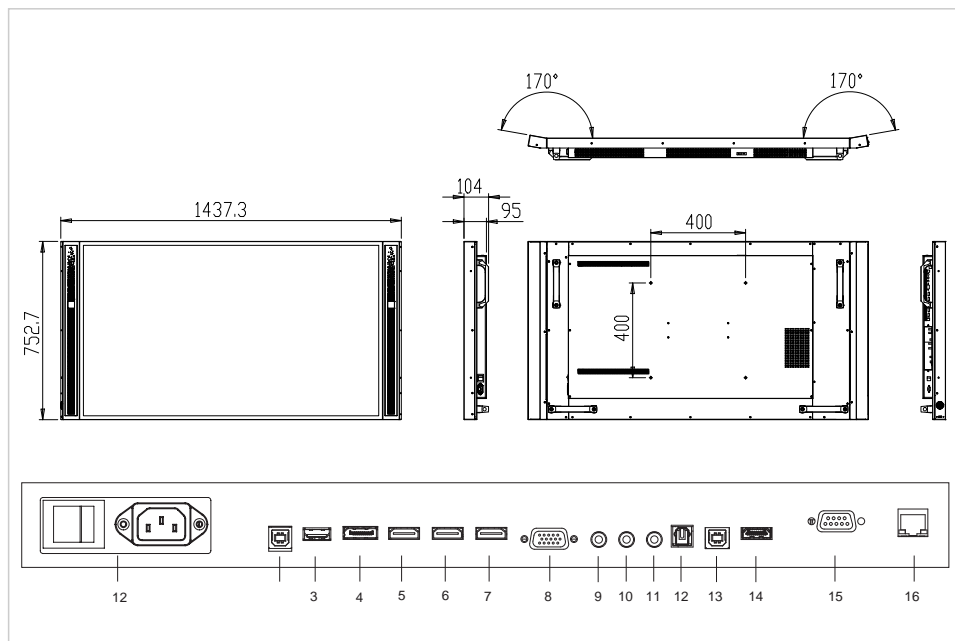

1	Power
2	Touch USB 1
3	Service USB port
4	DisplayPort
5	HDMI 1
6	HDMI 2
7	HDMI out
8	VGA (PC)
9	PC audio in
10	IR extender
11	Audio out
12	SPDIF
13	Touch USB 2
14	HDMI 3
15	RS232
16	Ethernet

Especificaciones

Dimensiones del artículo	- x 753 x 103 (mm)
Tipo HD	4K Ultra HD
Ángulo de visualización	H: 178° / V: 178°
Diagonal de la pantalla	55"
Brillo de la pantalla	370 cd/m ²
Relación de contraste típica / dinámica	- / 5000 (:1 / :1)
Tiempo de respuesta	8 ms
Mostrar número de colores	1.073 billion colours
Resolución de pantalla / frecuencia de actualización	3840 x 2160 / 60 (px / fps)
Ranura OPS	sí
Sin ventilador	sí
Control de la pantalla	Teclado numérico, RS-232C, Mando a distancia por IR
Ajuste de luminosidad automática	sí
Altavoz	2x20W front facing
Interfaz de montaje	600x400, M8
Accesorios de la interfaz de montaje	VESA 100x100
Power / Sleep / Standby	150 / - / 0.5 (W)
Durabilidad / vida útil	16/7 / - (Horas)
Conectores de entrada	HDMI 2.0 (3x), DisplayPort 1.2, VGA, PC audio-in, IR extender, USB 3.0 (OPS)
Conectores de salida	HDMI 2.0, Audio-out, SPDIF audio-out
Funcionamiento táctil	lápiz óptico pasivo de 2 mm, Dedo o lápiz óptico de 6 mm, Palma
Número de puntos táctiles	20
Contenidos del paquete	e-Screen, Unidad del mando a distancia, Guía rápida de instalación, Lápiz óptico ergonómico, Lápiz óptico de 2 mm, Memoria USB, Cable de alimentación
Sistema operativo admitido	Windows 10, Windows 7, Windows 8.1, Windows 8, Mac OSX 10.10, 10.11, 10.12
Garantía del producto	5 Años

Logística

Cantidad	1
Dimensiones de embalaje	225 x 1486 x 980 (mm)
Peso (bruto/neto)	51.74 kg / -