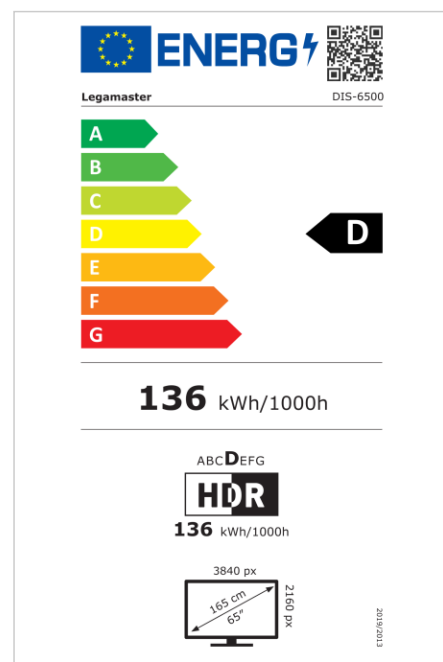

- Gama completa de pantallas profesionales de 65, 75, 86 y 98 pulgadas
- Calidad profesional con una durabilidad de 18/7 y una vida útil de 50.000 horas
- Diseño limpio con bordes cuadrados
- Ranura OPS
- Reproductor de documentos multimedia y visualizador de documentos Office preinstalado
- Brillo de hasta 500 cd/m2
- Adaptador wifi incorporado
- Solución de casting preprogramada

Art.No. **7-805100-65CH**

GTIN **8713797104272**

DISCOVER professional display

DIS-6500 CH

Monitor

- Diagonal de la pantalla: 65 inch
- Tecnología de visualización: LCD
- Tipo de retroiluminación: Direct LED
- Resolución de pantalla: 3840 x 2160 px | 4K Ultra HD
- Brillo de la pantalla: 400 cd/m²
- Relación de contraste (estático): 1200:1
- Frecuencia de actualización de la pantalla: 60 fps
- Tiempo de respuesta: 8 ms
- Ángulo de visualización: H: 178° / V: 178°
- Control de la pantalla: Teclado numérico, RS-232C, Mando a distancia por IR
- Vida útil: 50000 Horas
- Durabilidad: 18/7
- Orientación de la pantalla: Horizontal

Energía

- Fuente de alimentación: AC | 100 - 240 V | 50/60 Hz
- Consumo de energía (funcionamiento): 170 W
- Consumo de energía (modo de suspensión): 0.5 W
- Consumo de energía (en espera): 0.5 W
- Clase de eficiencia energética (HDR): D
- Escala de eficiencia energética: A to G