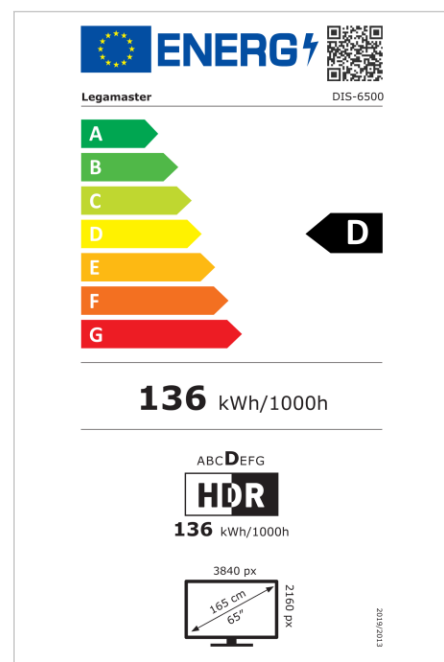

- Gama completa de pantallas profesionales de 65, 75, 86 y 98 pulgadas
- Calidad profesional con una durabilidad de 18/7 y una vida útil de 50.000 horas
- Diseño limpio con bordes cuadrados
- Ranura OPS
- Reproductor de documentos multimedia y visualizador de documentos Office preinstalado
- Brillo de hasta 500 cd/m2
- Adaptador wifi incorporado
- Solución de casting preprogramada

Art.No. **7-805100-65US**

GTIN **8713797104319**

DISCOVER professional display

DIS-6500 US

Monitor

- Diagonal de la pantalla: 65 inch
- Tecnología de visualización: LCD
- Tipo de retroiluminación: Direct LED
- Resolución de pantalla: 3840 x 2160 px | 4K Ultra HD
- Brillo de la pantalla: 400 cd/m²
- Relación de contraste (estático): 1200:1
- Frecuencia de actualización de la pantalla: 60 fps
- Tiempo de respuesta: 8 ms
- Ángulo de visualización: H: 178° / V: 178°
- Control de la pantalla: Teclado numérico, RS-232C, Mando a distancia por IR
- Vida útil: 50000 Horas
- Durabilidad: 18/7
- Orientación de la pantalla: Horizontal

Energía

- Fuente de alimentación: AC | 100 - 240 V | 50/60 Hz
- Consumo de energía (funcionamiento): 170 W
- Consumo de energía (modo de suspensión): 0.5 W
- Consumo de energía (en espera): 0.5 W
- Clase de eficiencia energética (HDR): D
- Escala de eficiencia energética: A to G