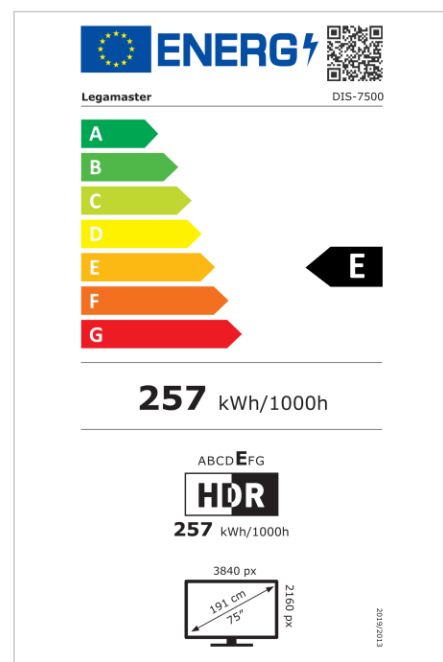

- Gama completa de pantallas profesionales de 65, 75, 86 y 98 pulgadas
- Calidad profesional con una durabilidad de 18/7 y una vida útil de 50.000 horas
- Diseño limpio con bordes cuadrados
- Ranura OPS
- Reproductor de documentos multimedia y visualizador de documentos Office preinstalado
- Brillo de hasta 500 cd/m2
- Adaptador wifi incorporado
- Solución de casting preprogramada

Art.No. **7-805100-75CH**

GTIN **8713797104289**

DISCOVER professional display

DIS-7500 CH

Monitor

- Diagonal de la pantalla: 75 inch
- Tecnología de visualización: LCD
- Tipo de retroiluminación: Direct LED
- Resolución de pantalla: 3840 x 2160 px | 4K Ultra HD
- Brillo de la pantalla: 450 cd/m²
- Relación de contraste (estático): 1200:1
- Frecuencia de actualización de la pantalla: 60 fps
- Tiempo de respuesta: 8 ms
- Ángulo de visualización: H: 178° / V: 178°
- Control de la pantalla: Teclado numérico, RS-232C, Mando a distancia por IR
- Vida útil: 50000 Horas
- Durabilidad: 18/7
- Orientación de la pantalla: Horizontal

Energía

- Fuente de alimentación: AC | 100 - 240 V | 50/60 Hz
- Consumo de energía (funcionamiento): 300 W
- Consumo de energía (modo de suspensión): 0.5 W
- Consumo de energía (en espera): 0.5 W
- Clase de eficiencia energética (HDR): E
- Escala de eficiencia energética: A to G