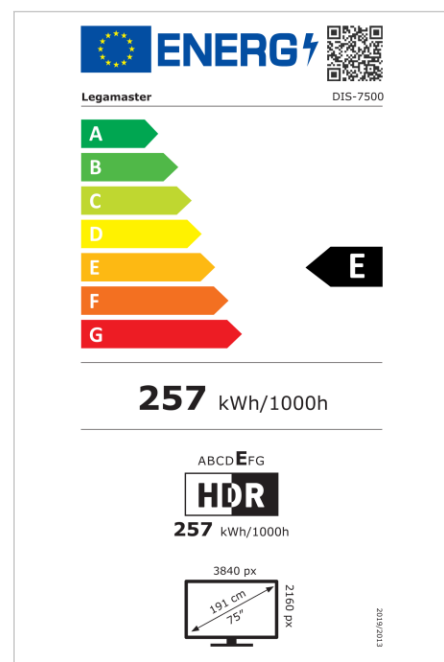

DISCOVER professional display DIS-7500 US

- La gama de pantallas profesionales DISCOVER de Legamaster ofrece una solución rentable para mejorar las presentaciones tanto en entornos corporativos como educativos
- Disponibles de 65 a 98 pulgadas, las pantallas DISCOVER están hechas especialmente para aulas y salas de reuniones medianas y grandes
- Las pantallas traen integrado un navegador web, un reproductor multimedia y un visualizador de documentos Office, que ofrecen una funcionalidad básica sin necesidad de conectar ningún dispositivo
- La conexión de las pantallas profesionales DISCOVER a una fuente externa, el uso de AirServer Connect para obtener opciones completas de duplicación o el uso de las pantallas junto con una cámara de videoconferencia y computadora OPS, ofrecerá a los usuarios una solución de presentación profesional completa