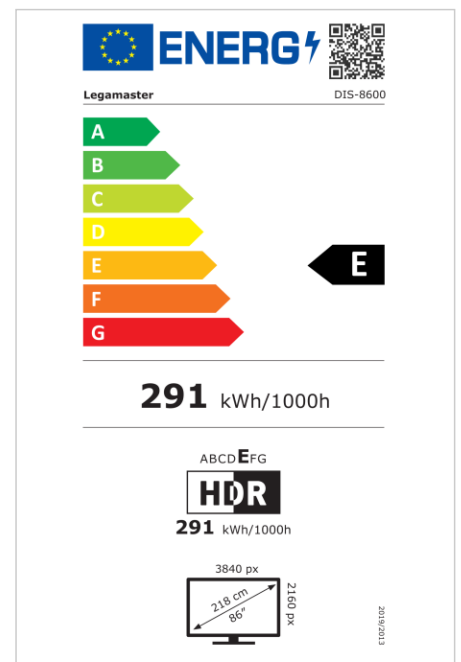

DISCOVER professional display DIS-8600 US

- La gama de pantallas profesionales DISCOVER de Legamaster ofrece una solución rentable para mejorar las presentaciones tanto en entornos corporativos como educativos
- Disponibles de 65 a 98 pulgadas, las pantallas DISCOVER están hechas especialmente para aulas y salas de reuniones medianas y grandes
- Las pantallas traen integrado un navegador web, un reproductor multimedia y un visualizador de documentos Office, que ofrecen una funcionalidad básica sin necesidad de conectar ningún dispositivo
- La conexión de las pantallas profesionales DISCOVER a una fuente externa, el uso de AirServer Connect para obtener opciones completas de duplicación o el uso de las pantallas junto con una cámara de videoconferencia y computadora OPS, ofrecerá a los usuarios una solución de presentación profesional completa