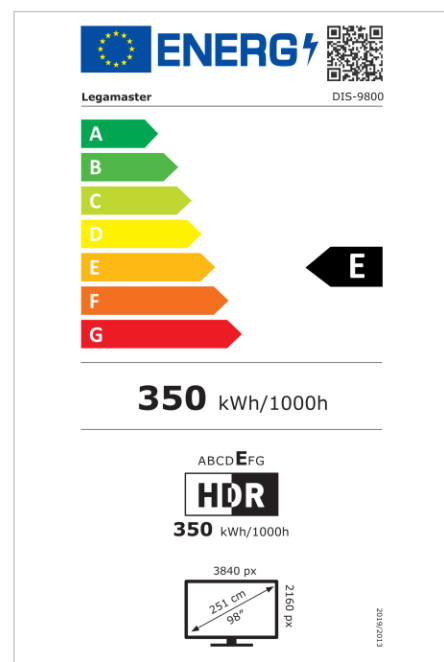

DISCOVER professional display

DIS-9800 CH

- La gama de pantallas profesionales DISCOVER de Legamaster ofrece una solución rentable para mejorar las presentaciones tanto en entornos corporativos como educativos
- Disponibles de 65 a 98 pulgadas, las pantallas DISCOVER están hechas especialmente para aulas y salas de reuniones medianas y grandes
- Las pantallas traen integrado un navegador web, un reproductor multimedia y un visualizador de documentos Office, que ofrecen una funcionalidad básica sin necesidad de conectar ningún dispositivo
- La conexión de las pantallas profesionales DISCOVER a una fuente externa, el uso de AirServer Connect para obtener opciones completas de duplicación o el uso de las pantallas junto con una cámara de videoconferencia y computadora OPS, ofrecerá a los usuarios una solución de presentación profesional completa