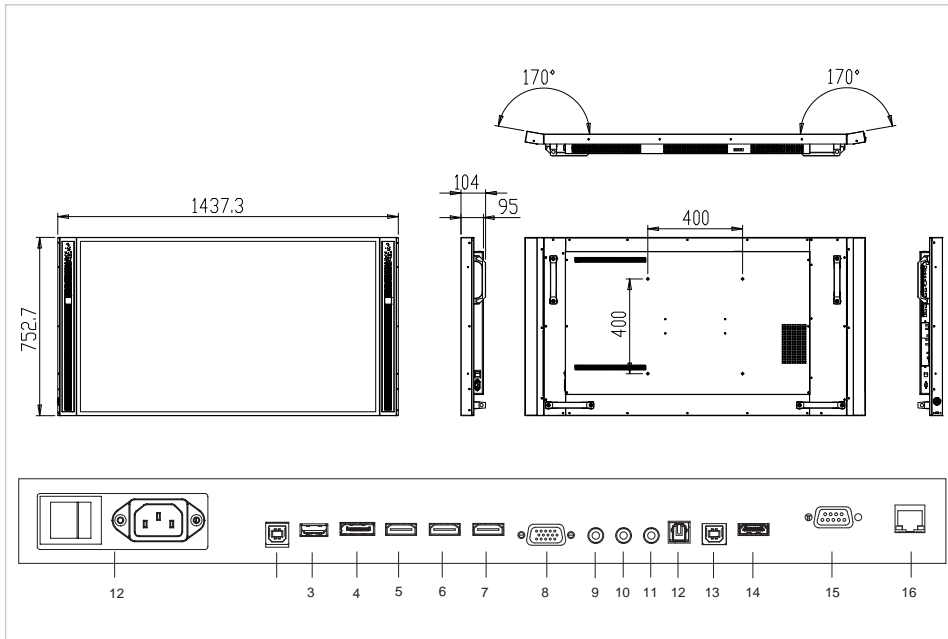

1	Power
2	Touch USB 1
3	Service USB port
4	DisplayPort
5	HDMI 1
6	HDMI 2
7	HDMI out
8	VGA (PC)
9	PC audio in
10	IR extender
11	Audio out
12	SPDIF
13	Touch USB 2
14	HDMI 3
15	RS232
16	Ethernet

Especificaciones

Dimensiones del artículo	- x 753 x 103 (mm)
Tipo HD	4K Ultra HD
Ángulo de visualización	H: 178° / V: 178°
Diagonal de la pantalla	55"
Brillo de la pantalla	370 cd/m²
Relación de contraste típica / dinámica	- / 5000 (:1 / :1)
Tiempo de respuesta	8 ms
Mostrar número de colores	1.073 billion colours
Resolución de pantalla / frecuencia de actualización	3840 x 2160 / 60 (px / fps)
Ranura OPS	sí
Sin ventilador	sí
Control de la pantalla	Teclado numérico, RS-232C, Mando a distancia por IR
Ajuste de luminosidad automática	sí
Altavoz	2x20W front facing
Interfaz de montaje	600x400, M8
Accesorios de la interfaz de montaje	VESA 100x100
Power / Sleep / Standby	150 / - / 0.5 (W)
Durabilidad / vida útil	16/7 / - (Horas)
Conectores de entrada	HDMI 2.0 (3x), DisplayPort 1.2, VGA, PC audio-in, IR extender, USB 3.0 (OPS)
Conectores de salida	HDMI 2.0, Audio-out, SPDIF audio-out
Funcionamiento táctil	lápiz óptico pasivo de 2 mm, Dedo o lápiz óptico de 6 mm, Palma
Número de puntos táctiles	20
Contenidos del paquete	e-Screen, Unidad del mando a distancia, Guía rápida de instalación, Lápiz óptico ergonómico, Lápiz óptico de 2 mm, Memoria USB, Cable de alimentación
Sistema operativo admitido	Windows 10, Windows 7, Windows 8.1, Windows 8, Mac OSX 10.10, 10.11, 10.12
Garantía del producto	5 Años