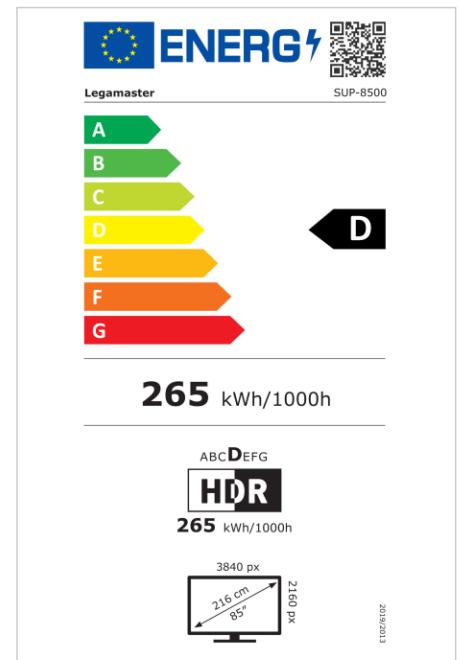

SUPREME monitor táctil SUP-8500 CH

- Legamaster SUPREME es una plataforma modular que puede ampliarse con accesorios de alta gama y funcionalidades adicionales, como la SUPREME Smartbar con sensor de proximidad y la cámara SUPREME
- La facilidad de uso ha sido fundamental en el proceso de desarrollo. Desde las teclas suaves del cristal, pasando por un puerto USB de fácil acceso en la parte delantera, hasta una pantalla de inicio intuitiva y de rápida navegación para todos
- SUPREME se puede programar para dar un acceso rápido a sus tareas. Ya sea trabajando en Legamaster Sessions en un OPS, realizando una videoconferencia en un sistema externo o transmitiendo los dispositivos personales a la gran pantalla
- La experiencia táctil es una de las mejores del sector, experimenta una gran velocidad y precisión gracias al último sistema táctil de alta gama InGlass desarrollado por FlatFrog
- El cristal adherido elimina el espacio entre el cristal y el panel para una experiencia de escritura sublime y realista. Aumenta el ángulo de visión y reduce los reflejos
- El cristal del monitor táctil está tratado con revestimientos antideslumbrantes y antihuellas. Esto reduce aún más los reflejos, aumenta el brillo visible y hace que el cristal sea muy fácil de limpiar
- Los paneles de grado PID ofrecen un brillo de 500 cd/ms, un contraste de 5000:1 y una especificación de durabilidad de 24/7