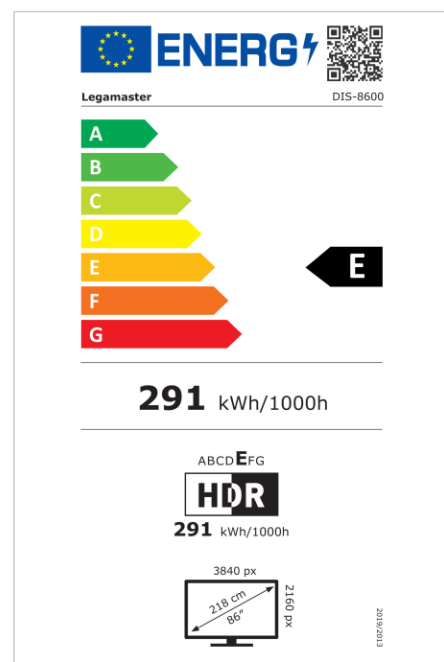

DISCOVER professional display

DIS-8600 UK

- La gama de pantallas profesionales DISCOVER de Legamaster ofrece una solución rentable para mejorar las presentaciones tanto en entornos corporativos como educativos
- Disponibles de 65 a 98 pulgadas, las pantallas DISCOVER están hechas especialmente para aulas y salas de reuniones medianas y grandes
- Las pantallas traen integrado un navegador web, un reproductor multimedia y un visualizador de documentos Office, que ofrecen una funcionalidad básica sin necesidad de conectar ningún dispositivo
- La conexión de las pantallas profesionales DISCOVER a una fuente externa, el uso de AirServer Connect para obtener opciones completas de duplicación o el uso de las pantallas junto con una cámara de videoconferencia y computadora OPS, ofrecerá a los usuarios una solución de presentación profesional completa