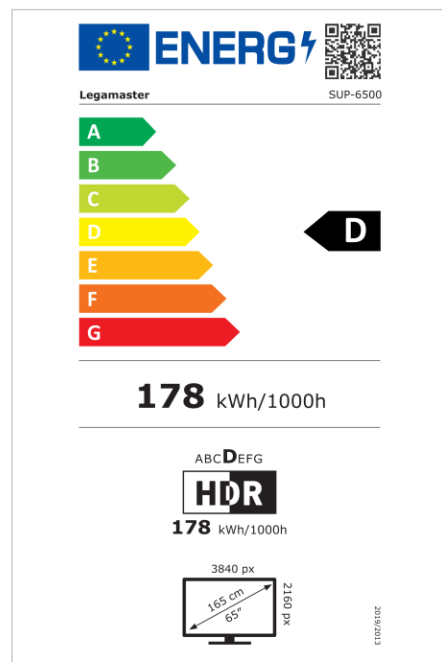

- Seguridad comprobada y documentada
- Plataforma modular construida con múltiples complementos disponibles
- Plataforma fácil de usar y personalizable
- Diseño sin bisel con teclas impresas para facilitar el control
- Experiencia táctil de siguiente nivel: Sistema táctil Flatfrog InGlass (M5)
- Cristal adherido con revestimiento antideslumbrante y antihuellas
- Verdadera resolución 4K UHD para la mejor calidad de imagen
- Paneles de grado PID con brillo de 500 cd/m2 y durabilidad 24/7

Art.No. **7-804100-65UK**

GTIN **8713797104869**

SUPREME monitor táctil

SUP-6500 UK

Monitor

- Diagonal de la pantalla: 65 inch
- Tecnología de visualización: LCD
- Tipo de retroiluminación: Direct LED
- Resolución de pantalla: 3840 x 2160 px | 4K Ultra HD
- Brillo de la pantalla: 500 cd/m²
- Mostrar número de colores: 1,073 billones de colores
- Relación de contraste (estático): 5000:1
- Frecuencia de actualización de la pantalla: 60 fps
- Tiempo de respuesta: 8 ms
- Ángulo de visualización: H: 178° / V: 178°
- Control de la pantalla: Touch OSD
- Vida útil: 50000 Horas
- Durabilidad: 24/7
- Orientación de la pantalla: Horizontal

Sistema táctil

- Tecnología táctil: Multi-touch
- Número de puntos táctiles: 20
- Precisión táctil: 1 mm
- Tiempo de respuesta del sistema táctil: 150 ms
- Resolución táctil: 22855 x 12856 px
- Interfaz táctil: 3 x Touch USB, USB C
- Funcionamiento táctil: Lápiz óptico, Dedo, Palma