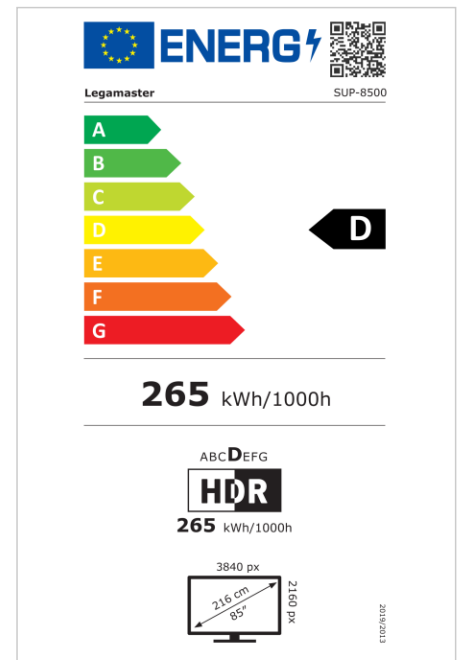

SUPREME monitor táctil

SUP-8500 UK

- Legamaster SUPREME es una plataforma modular que puede ampliarse con accesorios de alta gama y funcionalidades adicionales, como la SUPREME Smartbar con sensor de proximidad y la cámara SUPREME
- La facilidad de uso ha sido fundamental en el proceso de desarrollo. Desde las teclas suaves del cristal, pasando por un puerto USB de fácil acceso en la parte delantera, hasta una pantalla de inicio intuitiva y de rápida navegación para todos
- SUPREME se puede programar para dar un acceso rápido a sus tareas. Ya sea trabajando en Legamaster Sessions en un OPS, realizando una videoconferencia en un sistema externo o transmitiendo los dispositivos personales a la gran pantalla
- La experiencia táctil es una de las mejores del sector, experimenta una gran velocidad y precisión gracias al último sistema táctil de alta gama InGlass desarrollado por FlatFrog
- El cristal adherido elimina el espacio entre el cristal y el panel para una experiencia de escritura sublime y realista. Aumenta el ángulo de visión y reduce los reflejos
- El cristal del monitor táctil está tratado con revestimientos antideslumbrantes y antihuellas. Esto reduce aún más los reflejos, aumenta el brillo visible y hace que el cristal sea muy fácil de limpiar
- Los paneles de grado PID ofrecen un brillo de 500 cd/ms, un contraste de 5000:1 y una especificación de durabilidad de 24/7