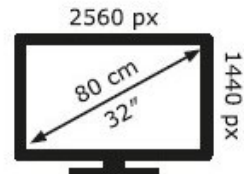

# ENERG

Lenovo

G32qc-10(G19315QG0)

25 kWh/1000h

2019/2013

2019/2013