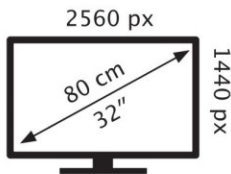

# ENERG

Lenovo

G32qc-10(G19315QG0)

25 kWh/1000h

2019/2013

2019/2013