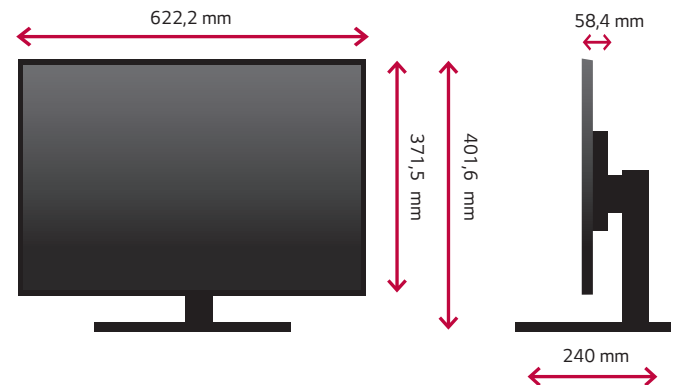

El futuro del puesto de trabajo

Gracias a los diferentes dispositivos y tecnologías avanzadas de LG que se adaptan a cada tipo de negocio, podrás trabajar de una forma más eficaz y segura, con la máxima conectividad y mejorando la productividad y ergonomía en el puesto de trabajo.