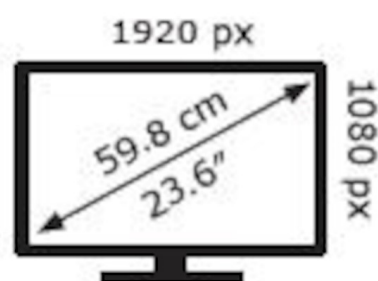

ENERG

MEDION®

MD21471

24 kWh/1000h

2019/2013