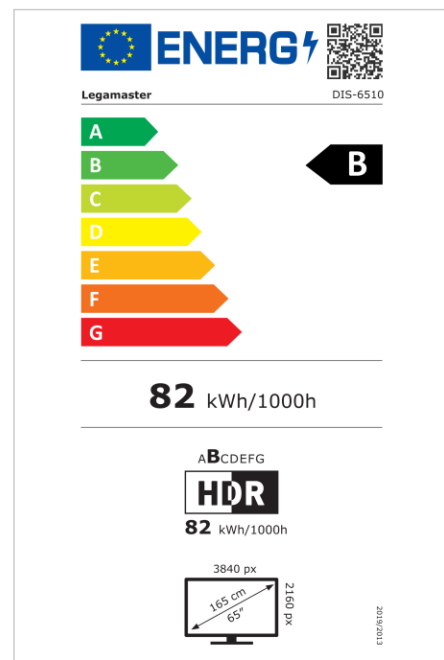

- Actualizaciones OTA gratuitas
- Compatibilidad con paisaje/retrato
- Nivel de neblina 25%
- Herramienta Videowall integrada de hasta 3x3
- Sensor de rotación integrado
- Compatible con la solución E-Share Casting
- Android 11
- USB-C (65W + DP 1.2)
- 1x salida HDMI
- 3x entradas HDMI
- Ranura OPS

Art.No. **7-805110-65-UK**

GTIN **8713797106993**

DISCOVER 2 pantalla profesional

DIS-6510 UK

Monitor

- Diagonal de la pantalla: 65 inch
- Tecnología de visualización: LCD
- Tipo de panel: IPS
- Tipo de luz de fondo: Direct LED
- Resolución de la pantalla: 3840 x 2160 px | 4K Ultra HD
- Brillo de la pantalla: 450 cd/m²
- Relación de contraste (estático): 1200:1
- Velocidad de actualización de pantalla: 60 fps
- Tiempo de respuesta: 8 ms
- Ángulo de visión: H: 178° / V: 178°
- Control de visualización: Mando a distancia por IR, Ethernet, RS-232C
- Esperanza de Vida: 50000 Horas
- Durabilidad: 18/7
- Orientación de la Pantalla: Horizontal, Vertical

Potencia

- Fuente de alimentación: AC | 100 - 240 V | 50/60 Hz
- Consumo de energía (modo de suspensión): 0.5 W
- Consumo de energía (en espera): 0.5 W
- Clase de eficiencia energética (HDR): B
- Escala de eficiencia energética: De A a G