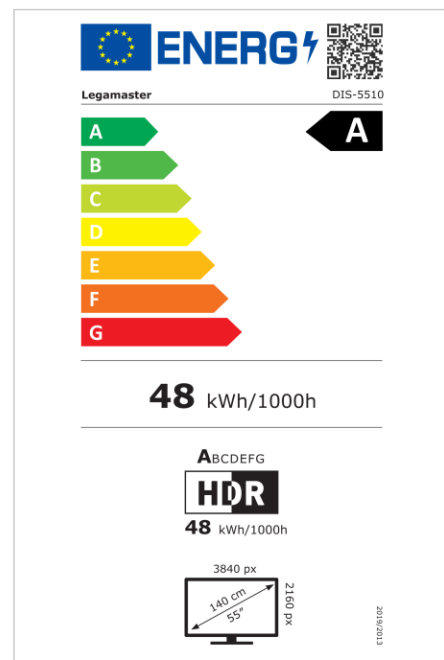

- Actualizaciones OTA gratuitas
- Compatibilidad con paisaje/retrato
- Nivel de neblina 25%
- Herramienta Videowall integrada de hasta 3x3
- Sensor de rotación integrado
- Compatible con la solución E-Share Casting
- Android 11
- USB-C (65W + DP 1.2)
- 1x salida HDMI
- 2x entradas HDMI

Art.No. **7-805110-55-AR**

GTIN **8713797106979**

DISCOVER 2 pantalla profesional

DIS-5510 AR

Monitor

- Diagonal de la pantalla: 55 inch
- Tecnología de visualización: LCD
- Tipo de panel: IPS
- Tipo de luz de fondo: Direct LED
- Resolución de la pantalla: 3840 x 2160 px | 4K Ultra HD
- Brillo de la pantalla: 450 cd/m²
- Relación de contraste (estático): 4000:1
- Velocidad de actualización de pantalla: 60 fps
- Tiempo de respuesta: 6.5 ms
- Ángulo de visión: H: 178° / V: 178°
- Control de visualización: Mando a distancia por IR, Ethernet, RS-232C
- Esperanza de Vida: 50000 Horas
- Durabilidad: 18/7
- Orientación de la Pantalla: Horizontal, Vertical

Potencia

- Fuente de alimentación: AC | 100 - 240 V | 50/60 Hz
- Consumo de energía (modo de suspensión): 0.5 W
- Consumo de energía (en espera): 0.5 W
- Clase de eficiencia energética (HDR): A
- Escala de eficiencia energética: De A a G