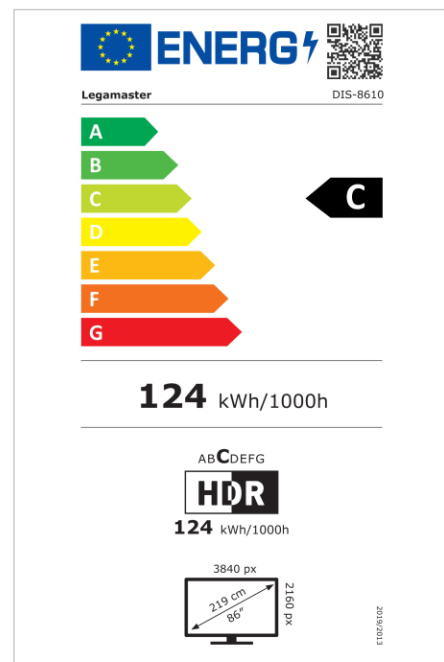

- Actualizaciones OTA gratuitas
- Compatibilidad con paisaje/retrato
- Nivel de neblina 25%
- Herramienta Videowall integrada de hasta 3x3
- Sensor de rotación integrado
- Compatible con la solución E-Share Casting
- Android 11
- USB-C (65W + DP 1.2)
- 1x salida HDMI
- 3x entradas HDMI
- Ranura OPS

Art.No. **7-805110-86-US**

GTIN **8713797107112**

DISCOVER 2 pantalla profesional

DIS-8610 US

Monitor

- Diagonal de la pantalla: 86 inch
- Tecnología de visualización: LCD
- Tipo de panel: IPS
- Tipo de luz de fondo: Direct LED
- Resolución de la pantalla: 3840 x 2160 px | 4K Ultra HD
- Brillo de la pantalla: 450 cd/m²
- Relación de contraste (estático): 1200:1
- Velocidad de actualización de pantalla: 60 fps
- Tiempo de respuesta: 8 ms
- Ángulo de visión: H: 178° / V: 178°
- Control de visualización: Mando a distancia por IR, Ethernet, RS-232C
- Esperanza de Vida: 50000 Horas
- Durabilidad: 18/7
- Orientación de la Pantalla: Horizontal, Vertical

Potencia

- Fuente de alimentación: AC | 100 - 240 V | 50/60 Hz
- Consumo de energía (modo de suspensión): 0.5 W
- Consumo de energía (en espera): 0.5 W
- Clase de eficiencia energética (HDR): C
- Escala de eficiencia energética: De A a G