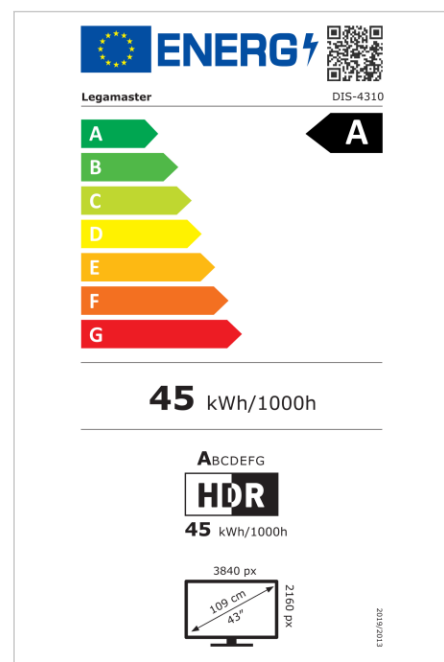

- Actualizaciones OTA gratuitas
- Compatibilidad con paisaje/retrato
- Nivel de neblina 25%
- Herramienta Videowall integrada de hasta 3x3
- Sensor de rotación integrado
- Compatible con la solución E-Share Casting
- Android 11
- USB-C (65W + DP 1.2)
- 1x salida HDMI
- 2x entradas HDMI

Art.No. **7-805110-43-US**

GTIN **8713797107877**

DISCOVER 2 pantalla profesional

DIS-4310 US

Monitor

- Diagonal de la pantalla: 43 inch
- Tecnología de visualización: LCD
- Tipo de panel: IPS
- Tipo de luz de fondo: Direct LED
- Resolución de la pantalla: 3840 x 2160 px | 4K Ultra HD
- Brillo de la pantalla: 450 cd/m²
- Relación de contraste (estático): 4000:1
- Velocidad de actualización de pantalla: 60 fps
- Tiempo de respuesta: 6.5 ms
- Ángulo de visión: H: 178° / V: 178°
- Control de visualización: Mando a distancia por IR, Ethernet, RS-232C
- Esperanza de Vida: 50000 Horas
- Durabilidad: 18/7
- Orientación de la Pantalla: Horizontal, Vertical

Potencia

- Fuente de alimentación: AC | 100 - 240 V | 50/60 Hz
- Consumo de energía (modo de suspensión): 0.5 W
- Consumo de energía (en espera): 0.5 W
- Clase de eficiencia energética (HDR): A
- Escala de eficiencia energética: De A a G