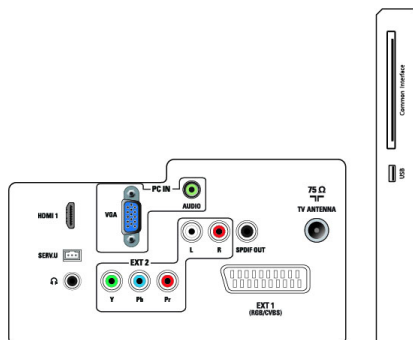

Accesorios

- Accesorios incluidos: Cable de alimentación, Mando a distancia (con pila), Guía de inicio rápido, Manual de usuario, Cable VGA

Fecha de emisión
2017-07-30

Versión: 1.0.1

12 NC: 8670 000 94408
EAN: 87 12581 65800 7