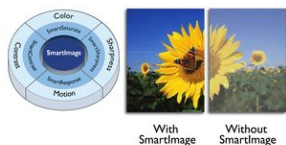

SmartPicture

SmartPicture es una exclusiva y vanguardista tecnología de Philips que analiza el contenido que aparece en tu pantalla y te proporciona un rendimiento de pantalla optimizado. La sencilla interfaz te permite seleccionar varios modos, como el de oficina, imagen, entretenimiento, ahorro, etc., para adaptarse a la aplicación en uso. En función de la selección, SmartPicture optimiza dinámicamente el contraste, la saturación del color y la nitidez de las imágenes y los vídeos para obtener un rendimiento de pantalla inmejorable. La opción del modo de ahorro te ofrece un mayor ahorro de energía. Todo ello en tiempo real y con sólo pulsar un botón.