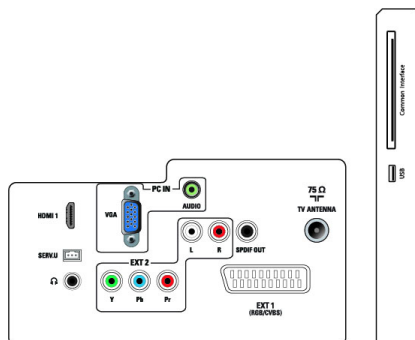

Soporte

- Inclinación: 0/+15 grado

Sintonizador/recepción/transmisión

- Entrada de antena: Coaxial de 75 ohmios (IEC75)
- Sistema de televisión: PAL I, PAL B/G, PAL D/K, SECAM B/G, SECAM D/K, SECAM L/L'
- Reproducción de vídeo: NTSC, PAL, SECAM
- Pantalla del sintonizador: PLL
- CI/CI+: sí (clave CI+ grabada en el equipo)
- Televisión digital: DVB-C, DVB-T
- MHEG-5 v1.06
- Compatible con MPEG-2, MPEG-4
- Bandas del sintonizador: Hiperbanda, Canal S, UHF, VHF

Conectividad

- Ext en el lateral: CI+, 1 x USB (JPG/MP3)
- Ext en la parte posterior: 1 x D-sub, 1 x HDMI (1.4a), 1 x auriculares, 1 x entrada de audio para PC, 1 x euroconector, 1 x salida SPDIF (RCA), 1 x sintonizador, 1 x YPbPr + 1 x entrada L/R

Potencia

- En modo: 25,6 W (típ.) / 34 W (máx.)
- Modo desactivado: 0,3 W (típ.)
- Modo de espera: 0,3 W (típ.)
- Temperatura ambiente: 5 °C a 40 °C
- Red eléctrica: 100-240 V, 50/60 Hz

Dimensiones

- Embalaje en mm (an. x al. x prof.): 567 x 446 x 116 mm
- Producto con soporte (mm): 529 x 384 x 174 mm
- Producto sin soporte (mm): 529 x 345 x 38 mm

Peso

- Producto con embalaje (kg): 4,37 kg

- Producto con soporte (kg): 3,24 kg
- Producto sin soporte (kg): 3 kg

Accesorios

- Accesorios incluidos: Cable de alimentación, Mando a distancia (con pila), Guía de inicio rápido, Manual de usuario, Cable VGA

Fecha de emisión
2017-07-30

Versión: 1.1.2

12 NC: 8670 000 84777
EAN: 87 12581 62593 1

© 2017 Koninklijke Philips N.V.
Todos los derechos reservados.

Las especificaciones están sujetas a cambios sin previo aviso. Las marcas registradas son propiedad de Koninklijke Philips N.V. o de sus propietarios respectivos.

www.philips.com