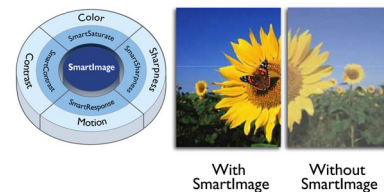

SmartPicture

SmartPicture es una exclusiva y vanguardista tecnología de Philips que analiza el contenido que aparece en tu pantalla y te proporciona un rendimiento de pantalla optimizado. La sencilla interfaz te permite seleccionar varios modos, como el de oficina, imagen, entretenimiento, ahorro, etc., para adaptarse a la aplicación en uso. En función de la selección, SmartPicture optimiza dinámicamente el contraste, la saturación del color y la nitidez de las imágenes y los vídeos para obtener un rendimiento de pantalla inmejorable. La opción del modo de ahorro te ofrece un mayor ahorro de energía. Todo ello en tiempo real y con sólo pulsar un botón.