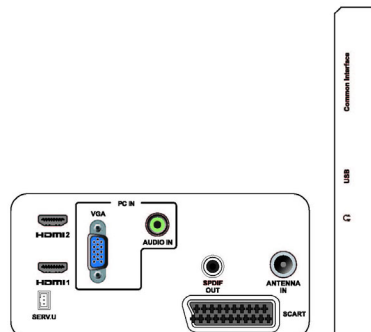

Soporte

- Inclinación: 0/+15 grado

Sintonizador/recepción/transmisión

- Entrada de antena: Coaxial de 75 ohmios (IEC75)
- Sistema de televisión: PAL I, PAL B/G, PAL D/K, SECAM B/G, SECAM D/K, SECAM L/L'
- Reproducción de vídeo: NTSC, PAL, SECAM
- Pantalla del sintonizador: PLL
- CI/CI+: sí (clave CI+ grabada en el equipo)
- Televisión digital: DVB-C, DVB-T
- Compatible con MPEG-2, MPEG-4
- MHEG-5
- Bandas del sintonizador: Hiperbanda, Canal S, UHF, VHF

Conectividad

- Ext en el lateral: CI+, 1 x USB (JPG/MP3/Vídeo), Auriculares
- Ext en la parte posterior: 1 x D-sub, 2 x HDMI (1.4a), 1 x entrada de audio para PC, 1 x euroconector, 1 x salida SPDIF (RCA), 1 x sintonizador

Potencia

- En modo: 33 W (típ.)/50 W (máx.)
- Modo desactivado: 0,3 W (típ.)
- Modo de espera: 0,3 W (típ.)
- Temperatura ambiente: 5 °C a 40 °C
- Red eléctrica: 100-240 V de CA, 50-60 Hz

Dimensiones

- Embalaje en mm (an. x al. x prof.): 606 x 464 x 117 mm
- Producto con soporte (mm): 560 x 395 x 174 mm
- Producto sin soporte (mm): 560 x 347 x 48 mm

Peso

- Producto con embalaje (kg): 5,36 kg

- Producto con soporte (kg): 3,91 kg
- Producto sin soporte (kg): 3,57 kg

Accesorios

- Accesorios incluidos: Cable de alimentación, Mando a distancia (con pila), Guía de inicio rápido, Manual de usuario, Cable VGA

Fecha de emisión
2017-08-04

Versión: 1.0.1

12 NC: 8670 000 98046
EAN: 87 12581 66900 3

© 2017 Koninklijke Philips N.V.
Todos los derechos reservados.

Las especificaciones están sujetas a cambios sin previo aviso. Las marcas registradas son propiedad de Koninklijke Philips N.V. o de sus propietarios respectivos.

www.philips.com