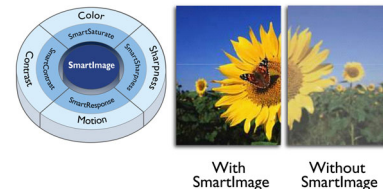

SmartPicture

SmartPicture es una exclusiva y vanguardista tecnología de Philips que analiza el contenido que aparece en tu pantalla y te proporciona un rendimiento de pantalla optimizado. La sencilla interfaz te permite seleccionar varios modos, como el de oficina, imagen, entretenimiento, ahorro, etc., para adaptarse a la aplicación en uso. En función de la selección, SmartPicture optimiza dinámicamente el contraste, la saturación del color y la nitidez de las imágenes y los vídeos para obtener un rendimiento de pantalla inmejorable. La opción del modo de

ahorro te ofrece un mayor ahorro de energía. Todo ello en tiempo real y con sólo pulsar un botón.

SmartSound

SmartSound te permite seleccionar distintos modos, como Película, Juegos, Música, etc., con los que se activan automáticamente las frecuencias predefinidas que mejoran el sonido dependiendo de la función