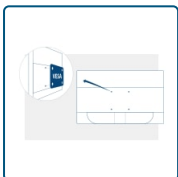

Vesa Mount

Los soportes con base ergonómica de AOC aportan versatilidad, robustez y facilidad de uso en una sola pieza. ¿Pero todavía quieres seguir utilizando tu montaje de pared o tu configuración de monitores múltiples con soportes de escritorio? Los soportes VESA te ofrecen la máxima flexibilidad. Boca abajo, en modo apaisado, uno encima de otro... fija tu monitor donde quieras con soportes y fijaciones de terceros gracias a la opción de montaje de VESA.