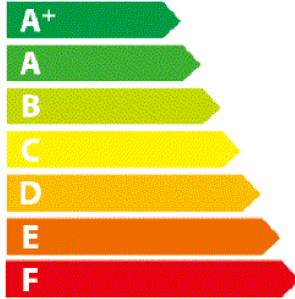

SAMSUNG

V32F390FEI

A+

ENERGIA · ЕНЕРГИЯ  
ΕΝΕΡΓΕΙΑ · ENERGIJA  
ENERGY · ENERGIE  
ENERGI

42  
kWh/annum

29  
Watt

80 cm  32 inch

2010/1062 -2014