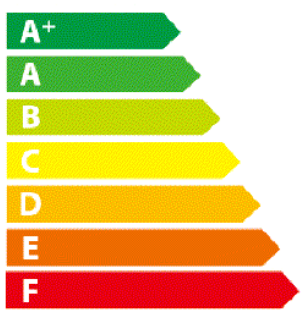

SAMSUNG

V27F390FEW

A

ENERGIA · ЕНЕРГИЯ
ΕΝΕΡΓΕΙΑ · ENERGIJA
ENERGY · ENERGIE
ENERGI

38
kWh/annum

26
Watt

68 cm  27 inch

2010/1062 -2014