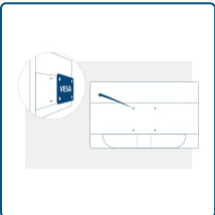

Vesa Mount

Los soportes con base ergonómica de AOC aportan versatilidad, robustez y facilidad de uso en una sola pieza. ¿Pero todavía quieres seguir utilizando tu montaje de pared o tu configuración de monitores múltiples con soportes de escritorio? Los soportes VESA te ofrecen la máxima flexibilidad. Boca abajo, en modo apaisado, uno encima de otro... fija tu monitor donde quieras con soportes y fijaciones de terceros gracias a la opción de montaje de VESA.