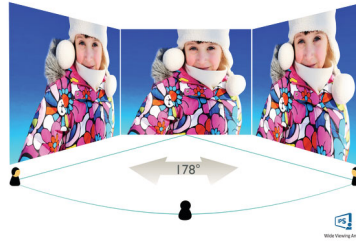

Tecnología IPS

La pantalla IPS utiliza una avanzada tecnología que te ofrece unos ángulos de visualización extra anchos de 178/178 grados, lo que hace posible ver la pantalla desde casi cualquier ángulo. Al contrario que los paneles TN, las pantallas IPS te ofrecen imágenes nítidas y colores vivos asombrosos, lo que las hace perfectas no solo para fotos, películas y exploración web, sino también para aplicaciones profesionales que exijan precisión de colores y brillo consistente en todo momento.