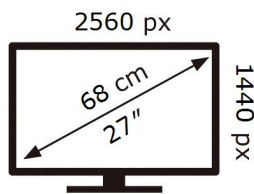

ENERG 

SAMSUNG

C27JG52QQU

46 kWh/1000h

2019/2013