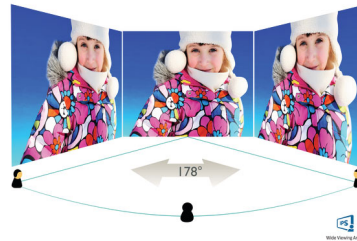

Tecnología IPS

La pantalla IPS utiliza una avanzada tecnología que te ofrece unos ángulos de visualización extra anchos de 178/178 grados, lo que hace posible ver la pantalla desde casi cualquier ángulo. Al contrario que los paneles TN, las pantallas IPS te ofrecen imágenes nítidas y colores vivos asombrosos, lo que las hace perfectas no solo para fotos, películas y exploración web, sino también para aplicaciones profesionales que exijan precisión de colores y brillo consistente en todo momento.