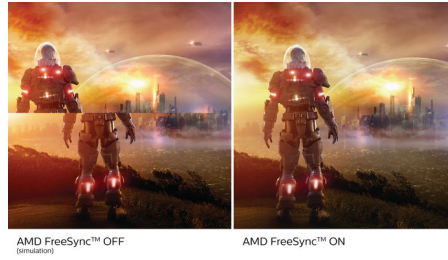

Juegos fluidos

Jugar no debería suponer tener que elegir entre una experiencia interrumpida o fotogramas incompletos. Con el nuevo monitor Philips se acabaron los dilemas. Consigue un rendimiento fluido y sin complicaciones en prácticamente todos los fotogramas gracias a la tecnología AMD FreeSync™, la actualización rápida y fluida o el tiempo de respuesta ultrarrápido.