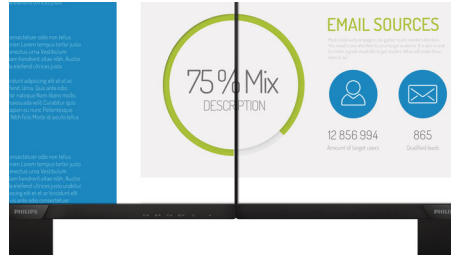

Pantalla de 16:9 con Full HD

La calidad de imagen importa. Las pantallas habituales ofrecen buena calidad, pero sabemos que tú esperas más. Esta pantalla cuenta con una resolución Full HD de 1920 x 1080. Gracias al Full HD podrás disfrutar de unos detalles nítidos y de un gran brillo, así como un contraste increíble y colores realistas para una imagen que parece cobrar vida.

Borde ultraestreccho

Las nuevas pantallas Philips tienen bordes ultraestrecchos que permiten reducir al mínimo las distracciones y maximizar el tamaño de visualización. Especialmente apto para la visualización dividida o la configuración de la resolución como en juegos, diseño gráfico y aplicaciones de uso profesional, el borde ultraestreccho de la pantalla te da la sensación de estar frente a una pantalla grande.